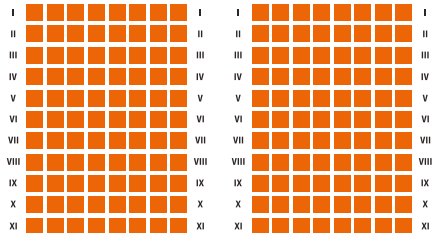

**Zapisz się do naszego
newslettera**
nie przegap żadnego
ważnego wydarzenia

DUŻA SCENA

MIEJSCA STOJĄCE L

MIEJSCA STOJĄCE P

SALA IM. ADAMA DIDURA

OPERA ŚLĄSKA W BYTOMIU www.opera-slaska.pl**Biuro Obsługi Widza, tel. 32 396 68 53,****bow@opera-slaska.pl;****Tel.: 32 396 68 15, 32 396 68 77, kasa@opera-slaska.pl**