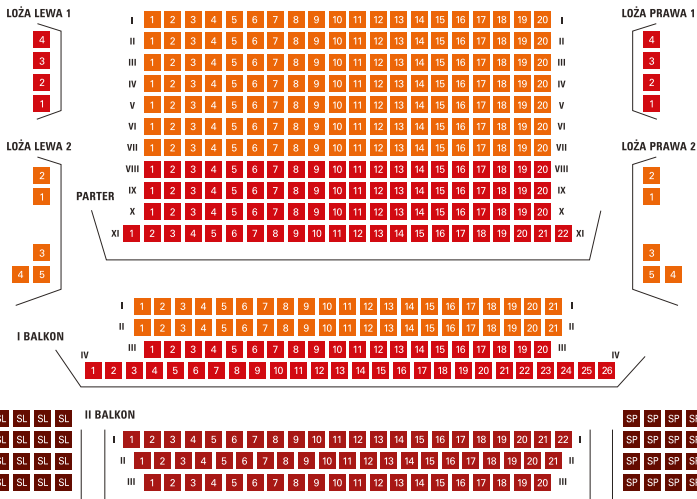

DUŻA SCENA

MIEJSCA STOJĄCE L

MIEJSCA STOJĄCE P

SALA IM. ADAMA DIDURA